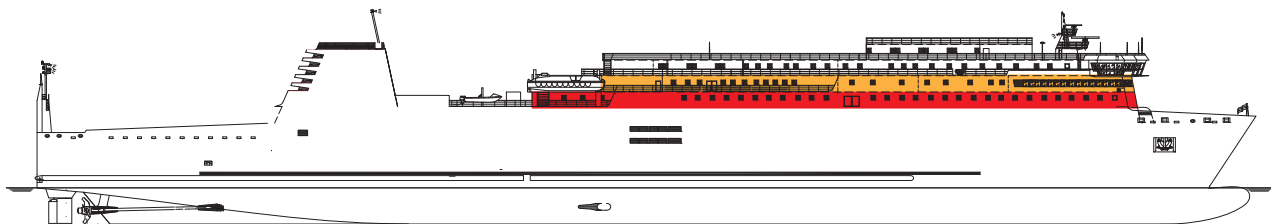

POLFERRIES

m/f CRACOVIA

PRZEWODNIK PO POKŁADZIE
FERRY GUIDE

■ Pokład 8/Deck 8

■ Pokład 7/Deck 7

Ilość pojazdów/Cars:
64 samochodów os./personal cars
oraz/or 126 samochodów ciężarowych
/lorries.
Ilość pasażerów/Passengers:
640
Ilość miejsc w kabinach/
Cabin berths: 384

Maksymalna prędkość/
Maximum speed: 22 w/knots
Długość promu/Length:
180 m
Szerokość promu/Width:
24.30 m
Zanurzenie/Depth: 6.5 m
Moc silników/Power output:
23760 kW

Pokład 8 Deck 8

- Pokład otwarty/Sun deck
- Automaty do gier/Slot machines
- Kawiarnia/Café
- Sklep/Shop
- Toalety/Toilets
- Fotele lotnicze/Airplane chairs
- Kącik dziecięcy/Children's playground
- Winda/Lift
- Bar/Bar
- Restauracja/Restaurant
- Driver's Club

Pokład 7 Deck 7

- Pokład otwarty/Sun deck
- Toaleta dla psów/Toilet for dogs
- Kabinę/Cabins
- Winda/Lift
- Recepcja/Reception
- Kabina dla niepełnosprawnych/Cabin for the disabled
- Kabinę przystosowane do przewozu zwierząt/Cabins adapted for the carriage of animals