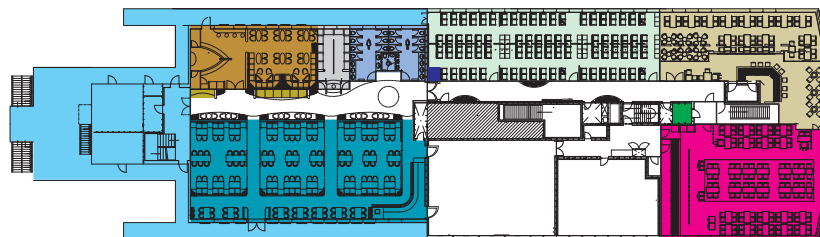

POLFERRIES

m/f CRACOVIA

PRZEWODNIK PO POKŁADZIE
FERRY GUIDE

■ Pokład 8/Deck 8

■ Pokład 7/Deck 7

Ilość pojazdów/Cars:
64 samochodów os./personal cars
oraz/or 126 samochodów ciężarowych
/lorries.
Ilość pasażerów/Passengers:
640
Ilość miejsc w kabinach/
Cabin berths: 384

Maksymalna prędkość/
Maximum speed: 22 w/knots
Długość promu/Length:
180 m
Szerokość promu/Width:
24.30 m
Zanurzenie/Depth: 6.5 m
Moc silników/Power output:
23760 kW

Pokład 8 Deck 8

- Pokład otwarty/Sun deck
- Automaty do gier/Slot machines
- Kawiarnia/Café
- Sklep/Shop
- Toalety/Toilets
- Fotele lotnicze/Airplane chairs
- Kącik dziecięcy/Children's playground
- Winda/Lift
- Bar/Bar
- Restauracja/Restaurant
- Driver's Club

Pokład 7 Deck 7

- Pokład otwarty/Sun deck
- Toaleta dla psów/Toilet for dogs
- Kabinę/Cabins
- Winda/Lift
- Recepcja/Reception
- Kabina dla niepełnosprawnych/Cabin for the disabled
- Kabinę przystosowane do przewozu zwierząt/Cabins adapted for the carriage of animals