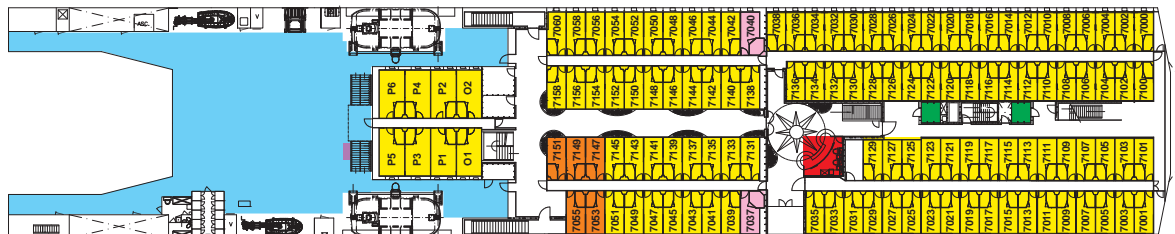

POLFERRIES

m/f CRACOVIA

PRZEWODNIK PO POKŁADZIE
FERRY GUIDE

■ Pokład 8/Deck 8

■ Pokład 7/Deck 7

Ilość pojazdów/Cars:
64 samochodów os./personal cars
oraz/or 126 samochodów ciężarowych
/lorries.
Ilość pasażerów/Passengers:
640
Ilość miejsc w kabinach/
Cabin berths: 384

Maksymalna prędkość/
Maximum speed: 22 w/knots
Długość promu/Length:
180 m
Szerokość promu/Width:
24.30 m
Zanurzenie/Depth: 6.5 m
Moc silników/Power output:
23760 kW

Pokład 8 Deck 8

- Pokład otwarty/Sun deck
- Automaty do gier/Slot machines
- Kawiarnia/Café
- Sklep/Shop
- Toalety/Toilets
- Fotele lotnicze/Airplane chairs
- Kącik dziecięcy/Children's playground
- Winda/Lift
- Bar/Bar
- Restauracja/Restaurant
- Driver's Club

Pokład 7 Deck 7

- Pokład otwarty/Sun deck
- Toaleta dla psów/Toilet for dogs
- Kabinę/Cabins
- Winda/Lift
- Recepcja/Reception
- Kabina dla niepełnosprawnych/Cabin for the disabled
- Kabinę przystosowane do przewozu zwierząt/Cabins adapted for the carriage of animals