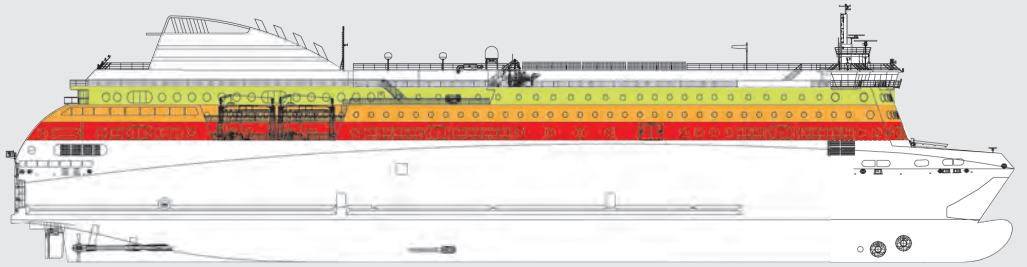

POLFERRIES

NOVA STAR

PRZEWODNIK PO POKŁADZIE
FERRY GUIDE

m/f Nova Star

Ilość pojazdów/Cars:
621 samochodów os./personal cars lub/or
90 samochodów ciężarowych/lorries
Ilość pasażerów/Passengers: 827
Ilość miejsc w kabinach/Cabin berths: 640
Średnia prędkość/Economy speed: 21 w/knots
Długość promu/Length: 161 m
Szerokość promu/Width: 25.6 m
Zanurzenie/Depth: 6.4 m
Moc silników/Power output: 22400 kW

■ Pokład 9/Deck 9 ■ Pokład 8/Deck 8 ■ Pokład 7/Deck 7

Pokład 9 Deck 9

■ Pokład otwarty/Sun deck ■ Fotele lotnicze/Airplane chairs ■ Bar/Bar ■ Toalety/Toilets

Pokład 8 Deck 8

■ Pokład otwarty/Sun deck ■ Kabin/Cabins ■ Kabina dla niepełnosprawnych/Cabin for the disabled ■ Winda/Lift
■ Kabin przystosowane do przewozu zwierząt/Cabins adapted for the carriage of animals ■ Ambulatorium/Sick-bay

Pokład 7 Deck 7

■ Recepcja/Reception ■ Winda/Lift ■ Kawiarnia/Café ■ Bar/Bar ■ Restauracja/Restaurant
■ Bufet/Bufet ■ Pub ■ Sklep/Shop ■ Dyskoteka/Disco ■ Kasyno/Casino ■ Video Games
■ Kącik dziecięcy/Children's playground ■ Toalety/Toilets ■ Bagażownia