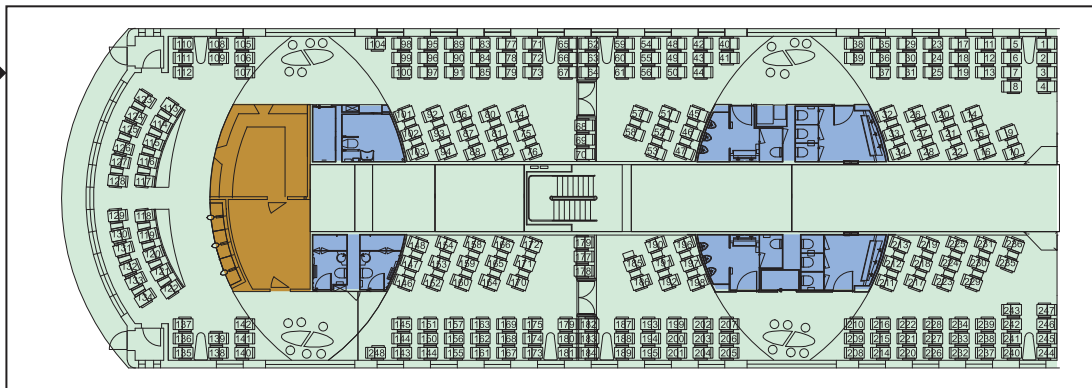

POLFERRIES

NOVA STAR

PRZEWODNIK PO POKŁADZIE
FERRY GUIDE

m/f Nova Star

Ilość pojazdów/Cars:
621 samochodów os./personal cars lub/or
90 samochodów ciężarowych/lorries
Ilość pasażerów/Passengers: 827
Ilość miejsc w kabinach/Cabin berths: 640
Średnia prędkość/Economy speed: 21 w/knots
Długość promu/Length: 161 m
Szerokość promu/Width: 25.6 m
Zanurzenie/Depth: 6.4 m
Moc silników/Power output: 22400 kW

■ Pokład 9/Deck 9 ■ Pokład 8/Deck 8 ■ Pokład 7/Deck 7

Pokład 9 Deck 9

■ Pokład otwarty/Sun deck ■ Fotele lotnicze/Airplane chairs ■ Bar/Bar ■ Toalety/Toilets

Pokład 8 Deck 8

■ Pokład otwarty/Sun deck ■ Kabin/Cabins ■ Kabina dla niepełnosprawnych/Cabin for the disabled ■ Winda/Lift
■ Kabin przystosowane do przewozu zwierząt/Cabins adapted for the carriage of animals ■ Ambulatorium/Sick-bay

Pokład 7 Deck 7

■ Recepcja/Reception ■ Winda/Lift ■ Kawiarnia/Café ■ Bar/Bar ■ Restauracja/Restaurant
■ Bufet/Bufet ■ Pub ■ Sklep/Shop ■ Dyskoteka/Disco ■ Kasyno/Casino ■ Video Games
■ Kącik dziecięcy/Children's playground ■ Toalety/Toilets ■ Bagażownia