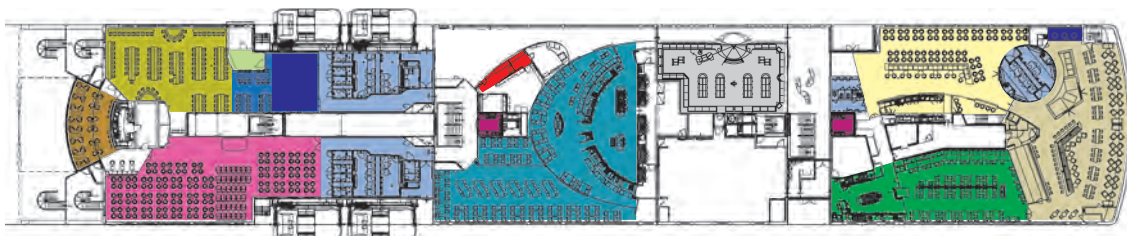

POLFERRIES

NOVA STAR

PRZEWODNIK PO POKŁADZIE
FERRY GUIDE

m/f Nova Star

Ilość pojazdów/Cars:
621 samochodów os./personal cars lub/or
90 samochodów ciężarowych/lorries
Ilość pasażerów/Passengers: 827
Ilość miejsc w kabinach/Cabin berths: 640
Średnia prędkość/Economy speed: 21 w/knots
Długość promu/Length: 161 m
Szerokość promu/Width: 25.6 m
Zanurzenie/Depth: 6.4 m
Moc silników/Power output: 22400 kW

■ Pokład 9/Deck 9 ■ Pokład 8/Deck 8 ■ Pokład 7/Deck 7

Pokład 9 Deck 9

■ Pokład otwarty/Sun deck ■ Fotele lotnicze/Airplane chairs ■ Bar/Bar ■ Toalety/Toilets

Pokład 8 Deck 8

■ Pokład otwarty/Sun deck ■ Kabin/Cabins ■ Kabina dla niepełnosprawnych/Cabin for the disabled ■ Winda/Lift
■ Kabin przystosowane do przewozu zwierząt/Cabins adapted for the carriage of animals ■ Ambulatorium/Sick-bay

Pokład 7 Deck 7

■ Recepcja/Reception ■ Winda/Lift ■ Kawiarnia/Café ■ Bar/Bar ■ Restauracja/Restaurant
■ Bufet/Bufet ■ Pub ■ Sklep/Shop ■ Dyskoteka/Disco ■ Kasyno/Casino ■ Video Games
■ Kącik dziecięcy/Children's playground ■ Toalety/Toilets ■ Bagażownia