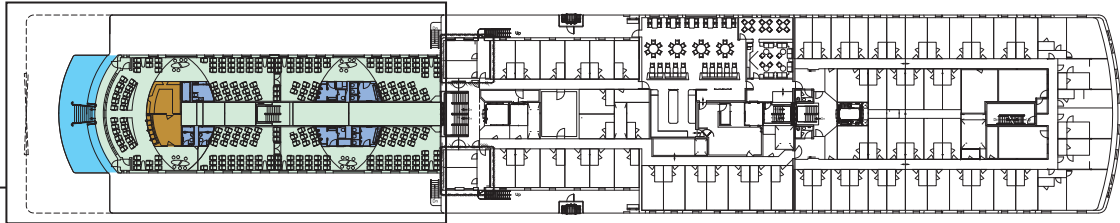

POLFERRIES

NOVA STAR

PRZEWODNIK PO POKŁADZIE
FERRY GUIDE

m/f Nova Star

Ilość pojazdów/Cars:
621 samochodów os./personal cars lub/or
90 samochodów ciężarowych/lorries
Ilość pasażerów/Passengers: 827
Ilość miejsc w kabinach/Cabin berths: 640
Średnia prędkość/Economy speed: 21 w/knots
Długość promu/Length: 161 m
Szerokość promu/Width: 25.6 m
Zanurzenie/Depth: 6.4 m
Moc silników/Power output: 22400 kW

■ Pokład 9/Deck 9 ■ Pokład 8/Deck 8 ■ Pokład 7/Deck 7

Pokład 9 Deck 9

■ Pokład otwarty/Sun deck ■ Fotele lotnicze/Airplane chairs ■ Bar/Bar ■ Toalety/Toilets

Pokład 8 Deck 8

■ Pokład otwarty/Sun deck ■ Kabin/Cabins ■ Kabina dla niepełnosprawnych/Cabin for the disabled ■ Winda/Lift
■ Kabin przystosowane do przewozu zwierząt/Cabins adapted for the carriage of animals ■ Ambulatorium/Sick-bay

Pokład 7 Deck 7

■ Recepcja/Reception ■ Winda/Lift ■ Kawiarnia/Café ■ Bar/Bar ■ Restauracja/Restaurant
■ Bufet/Bufet ■ Pub ■ Sklep/Shop ■ Dyskoteka/Disco ■ Kasyno/Casino ■ Video Games
■ Kącik dziecięcy/Children's playground ■ Toalety/Toilets ■ Bagażownia