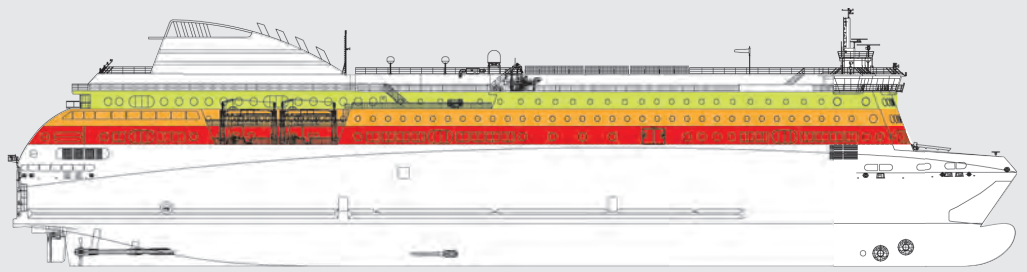

polferries

NOVA STAR

**PRZEWODNIK PO POKŁADZIE
FERRY GUIDE**

polferries.pl

m/f Nova Star

Ilość pojazdów/Cars: 621 samochodów os./personal cars lub/or 90 samochodów ciężarowych/lorries
 Ilość pasażerów/Passengers: 1215
 Ilość miejsc w kabinach/Cabin berths: 640
 Średnia prędkość/Economy speed: 21 w/knots
 Długość promu/Length: 161 m
 Szerokość promu/Width: 25.6 m
 Zanurzenie/Depth: 6.4 m
 Moc silników/Power output: 22400 kW

■ Pokład 9/Deck 9 ■ Pokład 8/Deck 8 ■ Pokład 7/Deck 7

Pokład 9 Deck 9

■ Pokład otwarty/Sun deck ■ Fotele lotnicze/Airplane chairs ■ Bar/Bar ■ Toalety/Toilets

Pokład 8 Deck 8

■ Pokład otwarty/Sun deck ■ Kabin/Cabins ■ Kabina dla niepełnosprawnych/Cabin for the disabled ■ Winda/Lift
■ Kabin przystosowane do przewozu zwierząt/Cabins adapted for the carriage of animals ■ Ambulatorium/Sick-bay