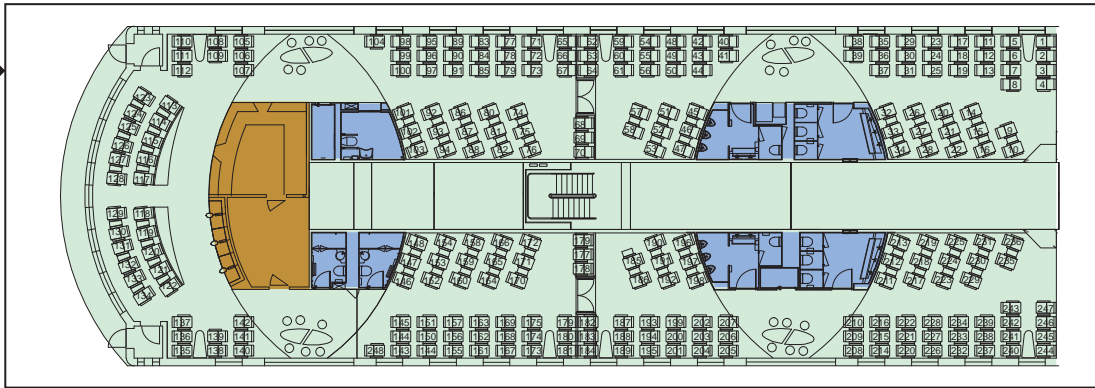

polferries

NOVA STAR

**PRZEWODNIK PO POKŁADZIE
FERRY GUIDE**

polferries.pl

m/f Nova Star

Ilość pojazdów/Cars: 621 samochodów os./personal cars lub/or 90 samochodów ciężarowych/lorries
 Ilość pasażerów/Passengers: 1215
 Ilość miejsc w kabinach/Cabin berths: 640
 Średnia prędkość/Economy speed: 21 w/knots
 Długość promu/Length: 161 m
 Szerokość promu/Width: 25.6 m
 Zanurzenie/Depth: 6.4 m
 Moc silników/Power output: 22400 kW

■ Pokład 9/Deck 9 ■ Pokład 8/Deck 8 ■ Pokład 7/Deck 7

Pokład 9 Deck 9

■ Pokład otwarty/Sun deck ■ Fotele lotnicze/Airplane chairs ■ Bar/Bar ■ Toalety/Toilets

Pokład 8 Deck 8

■ Pokład otwarty/Sun deck ■ Kabin/Cabins ■ Kabina dla niepełnosprawnych/Cabin for the disabled ■ Winda/Lift
■ Kabin przystosowane do przewozu zwierząt/Cabins adapted for the carriage of animals ■ Ambulatorium/Sick-bay

Pokład 7 Deck 7

■ Recepcja/Reception ■ Winda/Lift ■ Kawiarnia/Café ■ Bar/Bar ■ Restauracja/Restaurant
■ Bufet/Bufet ■ Pub ■ Sklep/Shop ■ Dyskoteka/Disco ■ Kasyno/Casino ■ Video Games
■ Kącik dziecięcy/Children's playground ■ Toalety/Toilets ■ Bagażownia