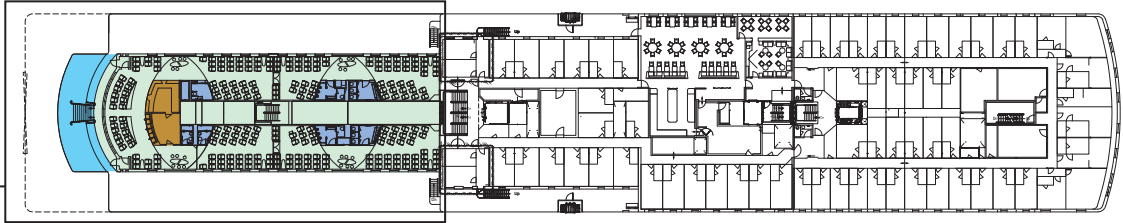

polferries

NOVA STAR

**PRZEWODNIK PO POKŁADZIE
FERRY GUIDE**

polferries.pl

m/f Nova Star

Ilość pojazdów/Cars: 621 samochodów os./personal cars lub/or 90 samochodów ciężarowych/lorries
 Ilość pasażerów/Passengers: 1215
 Ilość miejsc w kabinach/Cabin berths: 640
 Średnia prędkość/Economy speed: 21 w/knots
 Długość promu/Length: 161 m
 Szerokość promu/Width: 25.6 m
 Zanurzenie/Depth: 6.4 m
 Moc silników/Power output: 22400 kW

■ Pokład 9/Deck 9 ■ Pokład 8/Deck 8 ■ Pokład 7/Deck 7

Pokład 9 Deck 9

■ Pokład otwarty/Sun deck ■ Fotele lotnicze/Airplane chairs ■ Bar/Bar ■ Toalety/Toilets

Pokład 8 Deck 8

■ Pokład otwarty/Sun deck ■ Kabin/Cabins ■ Kabina dla niepełnosprawnych/Cabin for the disabled ■ Winda/Lift
■ Kabin przystosowane do przewozu zwierząt/Cabins adapted for the carriage of animals ■ Ambulatorium/Sick-bay

Pokład 7 Deck 7

■ Recepcja/Reception ■ Winda/Lift ■ Kawiarnia/Café ■ Bar/Bar ■ Restauracja/Restaurant
■ Bufet/Bufet ■ Pub ■ Sklep/Shop ■ Dyskoteka/Disco ■ Kasyno/Casino ■ Video Games
■ Kącik dziecięcy/Children's playground ■ Toalety/Toilets ■ Bagażownia