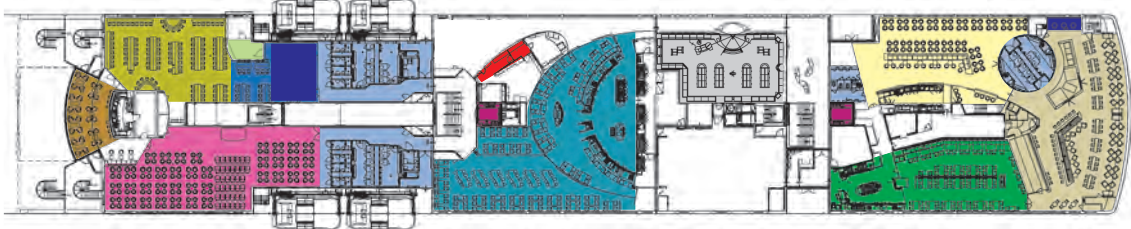

polferries

NOVA STAR

**PRZEWODNIK PO POKŁADZIE
FERRY GUIDE**

polferries.pl

m/f Nova Star

Ilość pojazdów/Cars: 621 samochodów os./personal cars lub/or 90 samochodów ciężarowych/lorries
 Ilość pasażerów/Passengers: 1215
 Ilość miejsc w kabinach/Cabin berths: 640
 Średnia prędkość/Economy speed: 21 w/knots
 Długość promu/Length: 161 m
 Szerokość promu/Width: 25.6 m
 Zanurzenie/Depth: 6.4 m
 Moc silników/Power output: 22400 kW

■ Pokład 9/Deck 9 ■ Pokład 8/Deck 8 ■ Pokład 7/Deck 7

Pokład 9 Deck 9

■ Pokład otwarty/Sun deck ■ Fotele lotnicze/Airplane chairs ■ Bar/Bar ■ Toalety/Toilets

Pokład 8 Deck 8

■ Pokład otwarty/Sun deck ■ Kabin/Cabins ■ Kabina dla niepełnosprawnych/Cabin for the disabled ■ Winda/Lift
■ Kabin przystosowane do przewozu zwierząt/Cabins adapted for the carriage of animals ■ Ambulatorium/Sick-bay

Pokład 7 Deck 7

■ Recepcja/Reception ■ Winda/Lift ■ Kawiarnia/Café ■ Bar/Bar ■ Restauracja/Restaurant
■ Bufet/Bufet ■ Pub ■ Sklep/Shop ■ Dyskoteka/Disco ■ Kasyno/Casino ■ Video Games
■ Kącik dziecięcy/Children's playground ■ Toalety/Toilets ■ Bagażownia