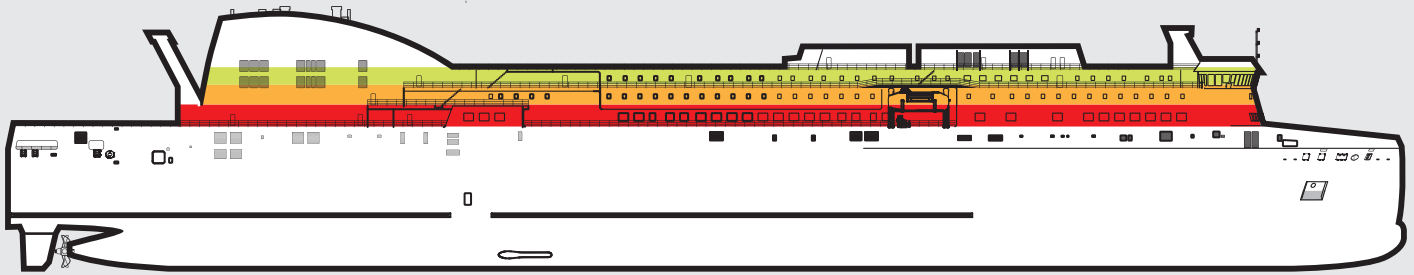

POLFERRIES

VARSOVIA

PRZEWODNIK PO POKŁADZIE
FERRY GUIDE

m/f Varsovia

Ilość pojazdów/Cars: 200
 Ilość pasażerów/Passengers: 976
 Ilość miejsc w kabinach/Cabin berths: 920
 Średnia prędkość/Economy speed: 16,5 w/knots

Długość promu/Length: 216,5 m
 Szerokość promu/Width: 28,2 m
 Zanurzenie/Depth: 6,70 m
 Moc silników/Power output: 23160 kW

■ Pokład 7/Deck 7 ■ Pokład 6/Deck 6 ■ Pokład 5/Deck 5

Pokład 7 Deck 7

■ Pokład otwarty/Sun deck ■ Kabin/Cabins
■ Ambulatorium/Sick-bay