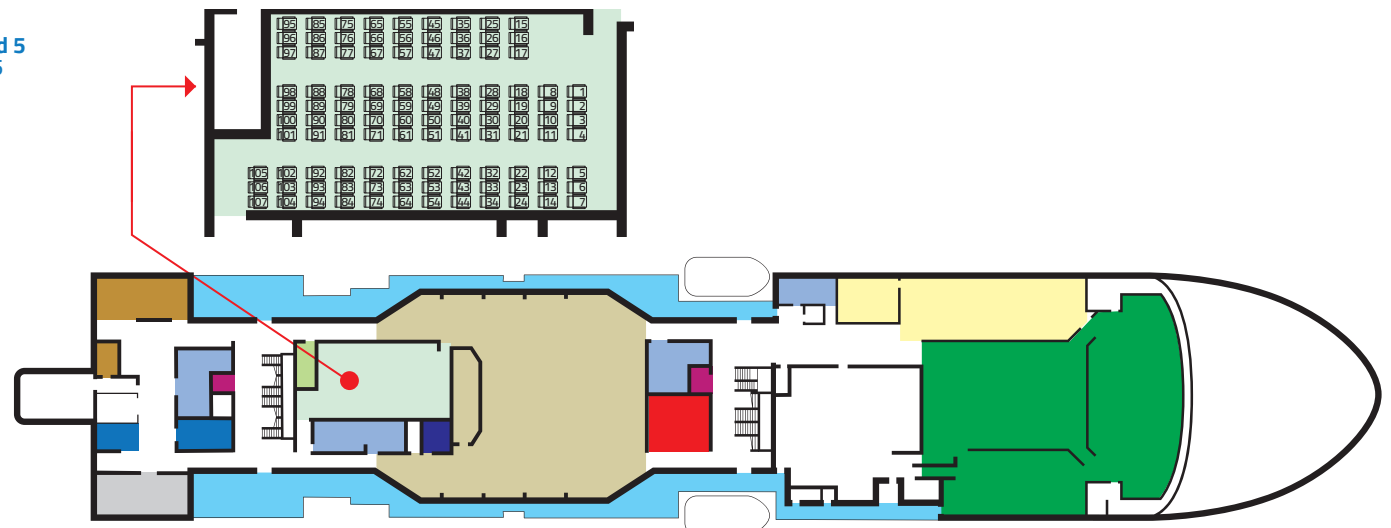

Długość promu/Length: 216,5 m
 Szerokość promu/Width: 28,2 m
 Zanurzenie/Depth: 6,70 m
 Moc silników/Power output: 23160 kW

■ Pokład 7/Deck 7 ■ Pokład 6/Deck 6 ■ Pokład 5/Deck 5

Pokład 7 Deck 7

■ Pokład otwarty/Sun deck ■ Kabin/Cabins
■ Ambulatorium/Sick-bay

Pokład 6 Deck 6

■ Pokład otwarty/Sun deck ■ Kabin/Cabins ■ Kabina dla niepełnosprawnych/Cabin for the disabled
■ Winda/Lift ■ Kabin przystosowane do przewozu zwierząt/Cabins adapted for the carriage of animals

Pokład 5 Deck 5

■ Recepcja/Reception ■ Winda/Lift ■ Snack Bar ■ Restauracja/Restaurant
■ Aft Bar ■ Sklep/Shop ■ Kawiarnia/Coffee Bar ■ Fotele lotnicze/Pullman seats
■ Arcade ■ Toalety/Toilets ■ Bagażownia/Luggage room ■ Kącik dziecięcy/Children's playground
■ Pokład otwarty/Sun deck