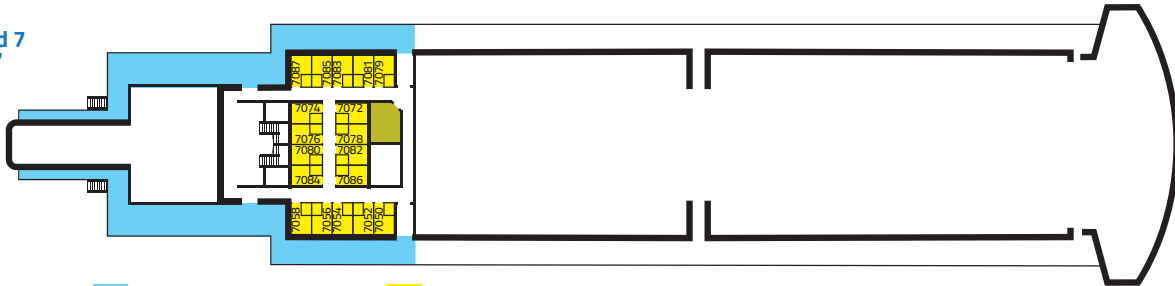

POLFERRIES

VARSOVIA

PRZEWODNIK PO POKŁADZIE
FERRY GUIDE

m/f Varsovia

Ilość pojazdów/Cars: 200
 Ilość pasażerów/Passengers: 976
 Ilość miejsc w kabinach/Cabin berths: 920
 Średnia prędkość/Economy speed: 16,5 w/knots

Długość promu/Length: 216,5 m
 Szerokość promu/Width: 28,2 m
 Zanurzenie/Depth: 6,70 m
 Moc silników/Power output: 23160 kW

■ Pokład 7/Deck 7 ■ Pokład 6/Deck 6 ■ Pokład 5/Deck 5

Pokład 7 Deck 7

■ Pokład otwarty/Sun deck ■ Kabin/Cabins
■ Ambulatorium/Sick-bay