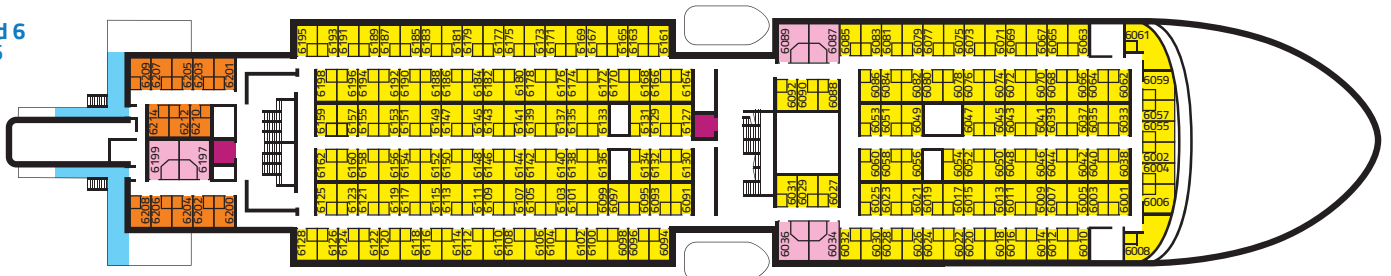

Długość promu/Length: 216,5 m
 Szerokość promu/Width: 28,2 m
 Zanurzenie/Depth: 6,70 m
 Moc silników/Power output: 23160 kW

■ Pokład 7/Deck 7 ■ Pokład 6/Deck 6 ■ Pokład 5/Deck 5

Pokład 7 Deck 7

■ Pokład otwarty/Sun deck ■ Kabin/Cabins
■ Ambulatorium/Sick-bay

Pokład 6 Deck 6

■ Pokład otwarty/Sun deck ■ Kabin/Cabins ■ Kabina dla niepełnosprawnych/Cabin for the disabled
■ Winda/Lift ■ Kabin przystosowane do przewozu zwierząt/Cabins adapted for the carriage of animals

Pokład 5 Deck 5

■ Recepcja/Reception ■ Winda/Lift ■ Snack Bar ■ Restauracja/Restaurant
■ Aft Bar ■ Sklep/Shop ■ Kawiarnia/Coffee Bar ■ Fotele lotnicze/Pullman seats
■ Arcade ■ Toalety/Toilets ■ Bagażownia/Luggage room ■ Kącik dziecięcy/Children's playground
■ Pokład otwarty/Sun deck